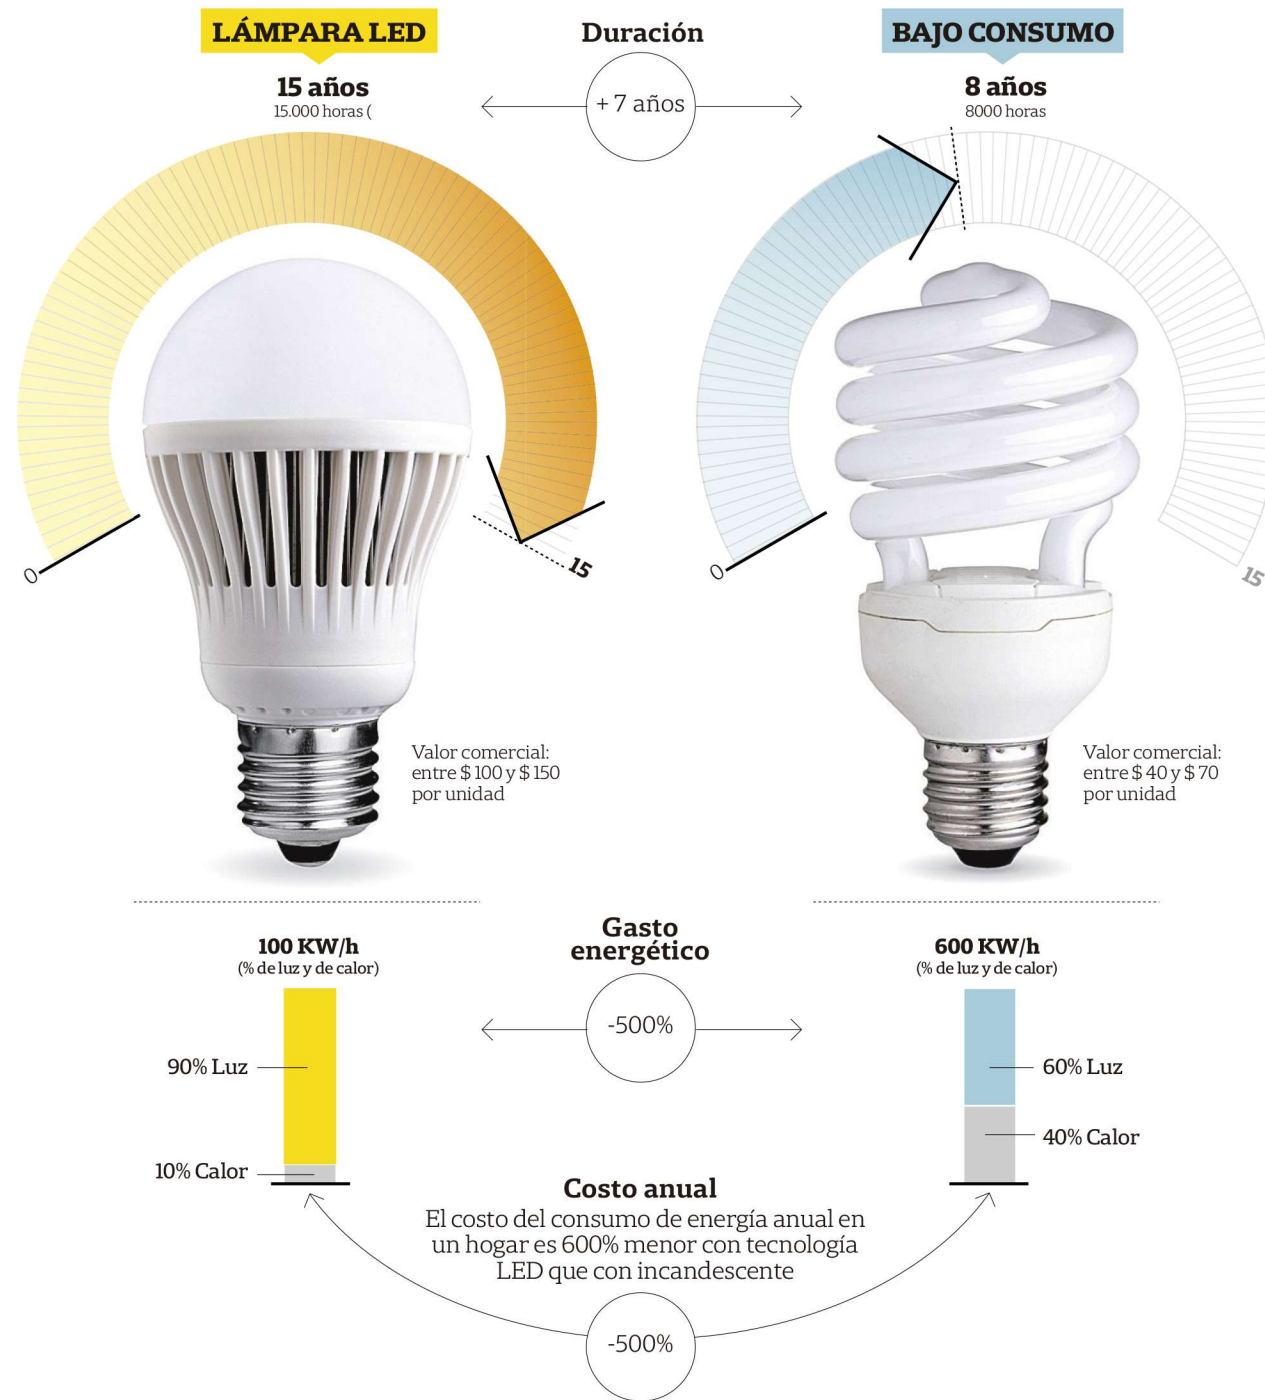

Página dos

A PRIMERA VISTA

LED vs. bajo consumo

Las lámparas con tecnología LED duran más, ahorran más energía y reducen los costos

Florencia Abd
— LA NACION —

Consumo en el hogar

Reemplazos por tecnología LED en la vía pública

Fuente: Philips Argentina y gobierno de la ciudad / LA NACION