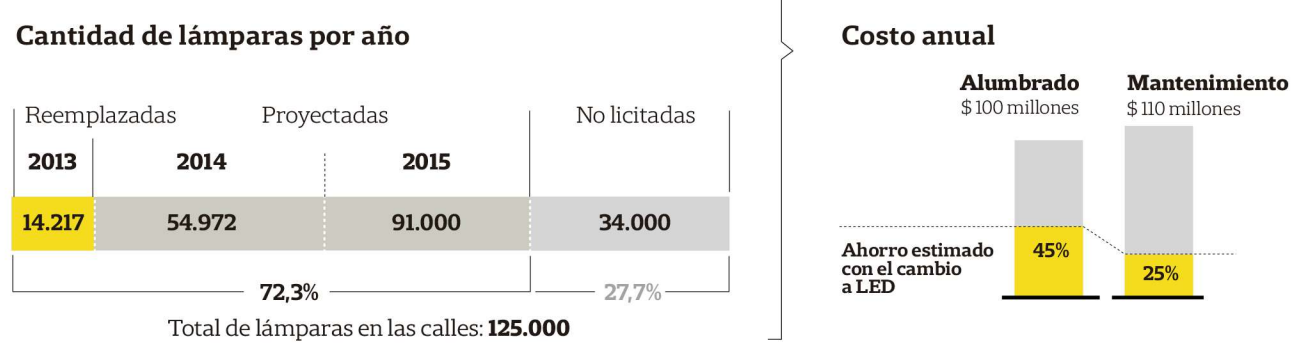

Página dos

A PRIMERA VISTA

LED vs. bajo consumo

Las lámparas con tecnología LED duran más, ahorran más energía y reducen los costos

Florencia Abd
— LA NACION —

Consumo en el hogar

Reemplazos por tecnología LED en la vía pública

Fuente: Philips Argentina y gobierno de la ciudad / LA NACION